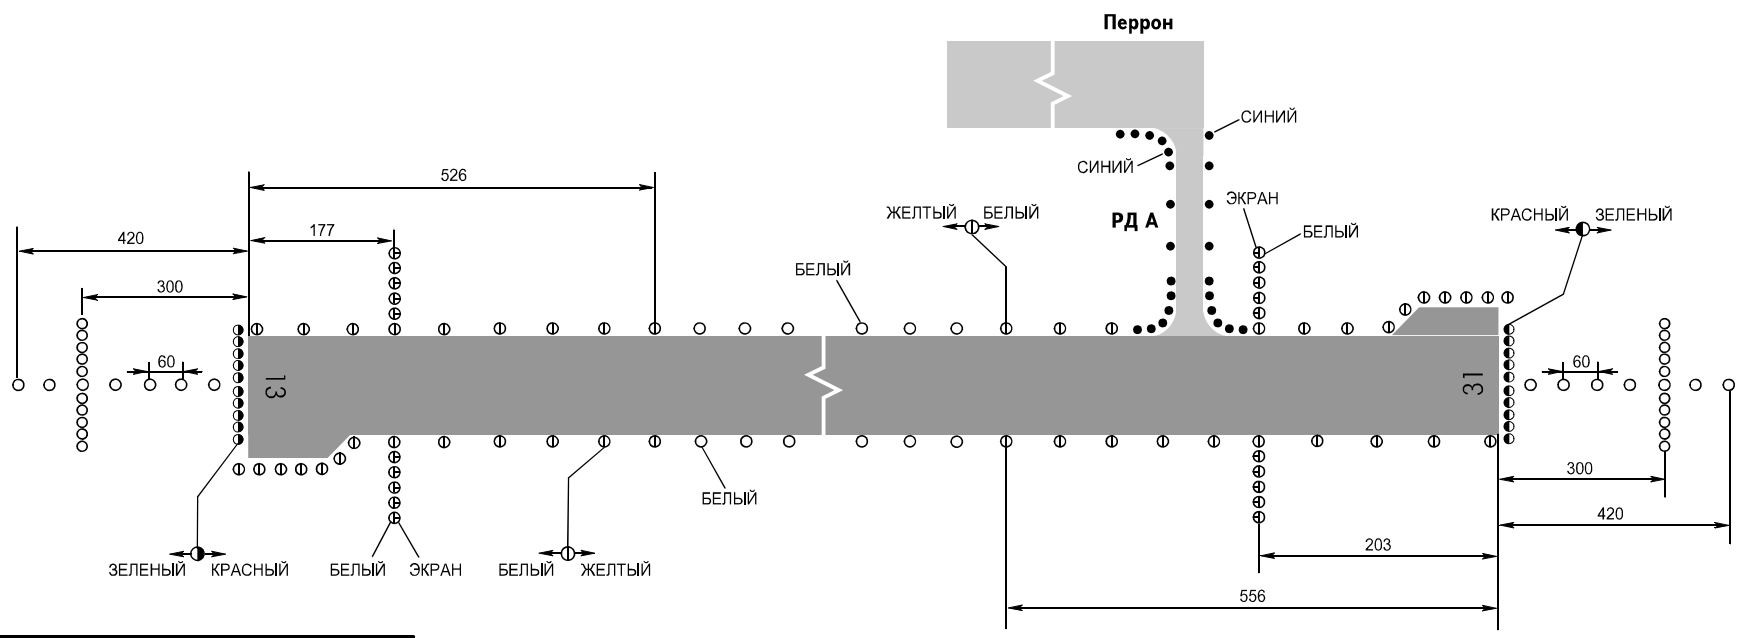

НЕ В МАСШТАБЕ

СВЕТООБОРУДОВАНИЕ ВПП 13/31 И ВЫВОДНОЙ РД

АЭРОДРОМНОЕ СВЕТООБОРУДОВАНИЕ

- ВПП 13:
Огни приближения - 420м, ОМИ.
Огни ВПП белые, последние 556м желтые.
Огни порога ВПП зеленые.
Ограничительные огни ВПП красные.
- ВПП 31:
Огни приближения - 420м, ОМИ.
Огни ВПП белые, последние 526м желтые.
Огни порога ВПП зеленые.
Ограничительные огни ВПП красные.

ПРЕДУПРЕЖДЕНИЯ:
Расстояние между посадочными огнями на разных участках составляет от 51м до 60м.

РАЗМЕРЫ В МЕТРАХ