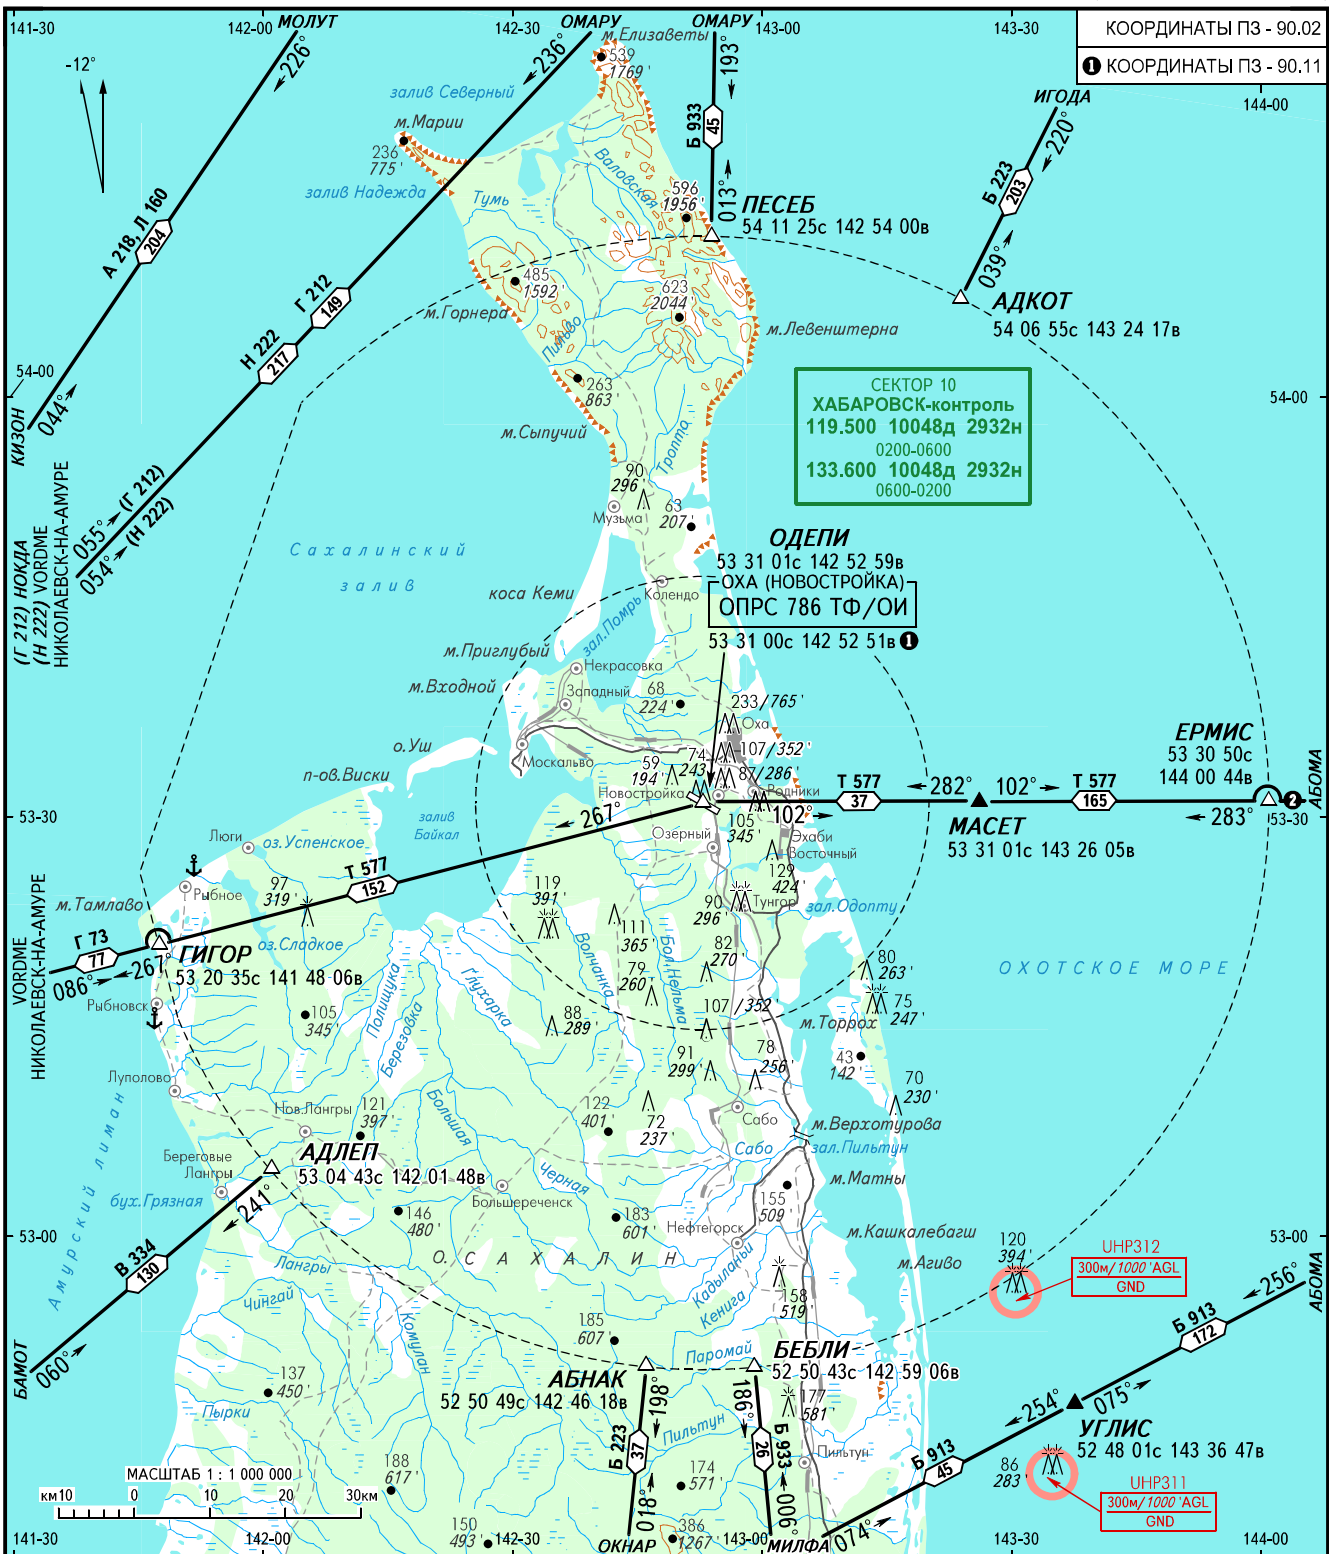

КАРТА РАЙОНА

ПРИБЫТИЕ, ВЫЛЕТ  
И ТРАНЗИТНЫЕ МАРШРУТЫ

ОХА, РОССИЯ

ОХА (НОВОСТРОЙКА)

ОХА ВЫШКА 126.000

ПЕЛЕНГИ И НАПРАВЛЕНИЯ МАГНИТНЫЕ  
АБСОЛЮТНЫЕ ВЫСОТЫ И ПРЕВЫШЕНИЯ В МЕТРАХ И ФУТАХ  
РАССТОЯНИЯ В КИЛОМЕТРАХ