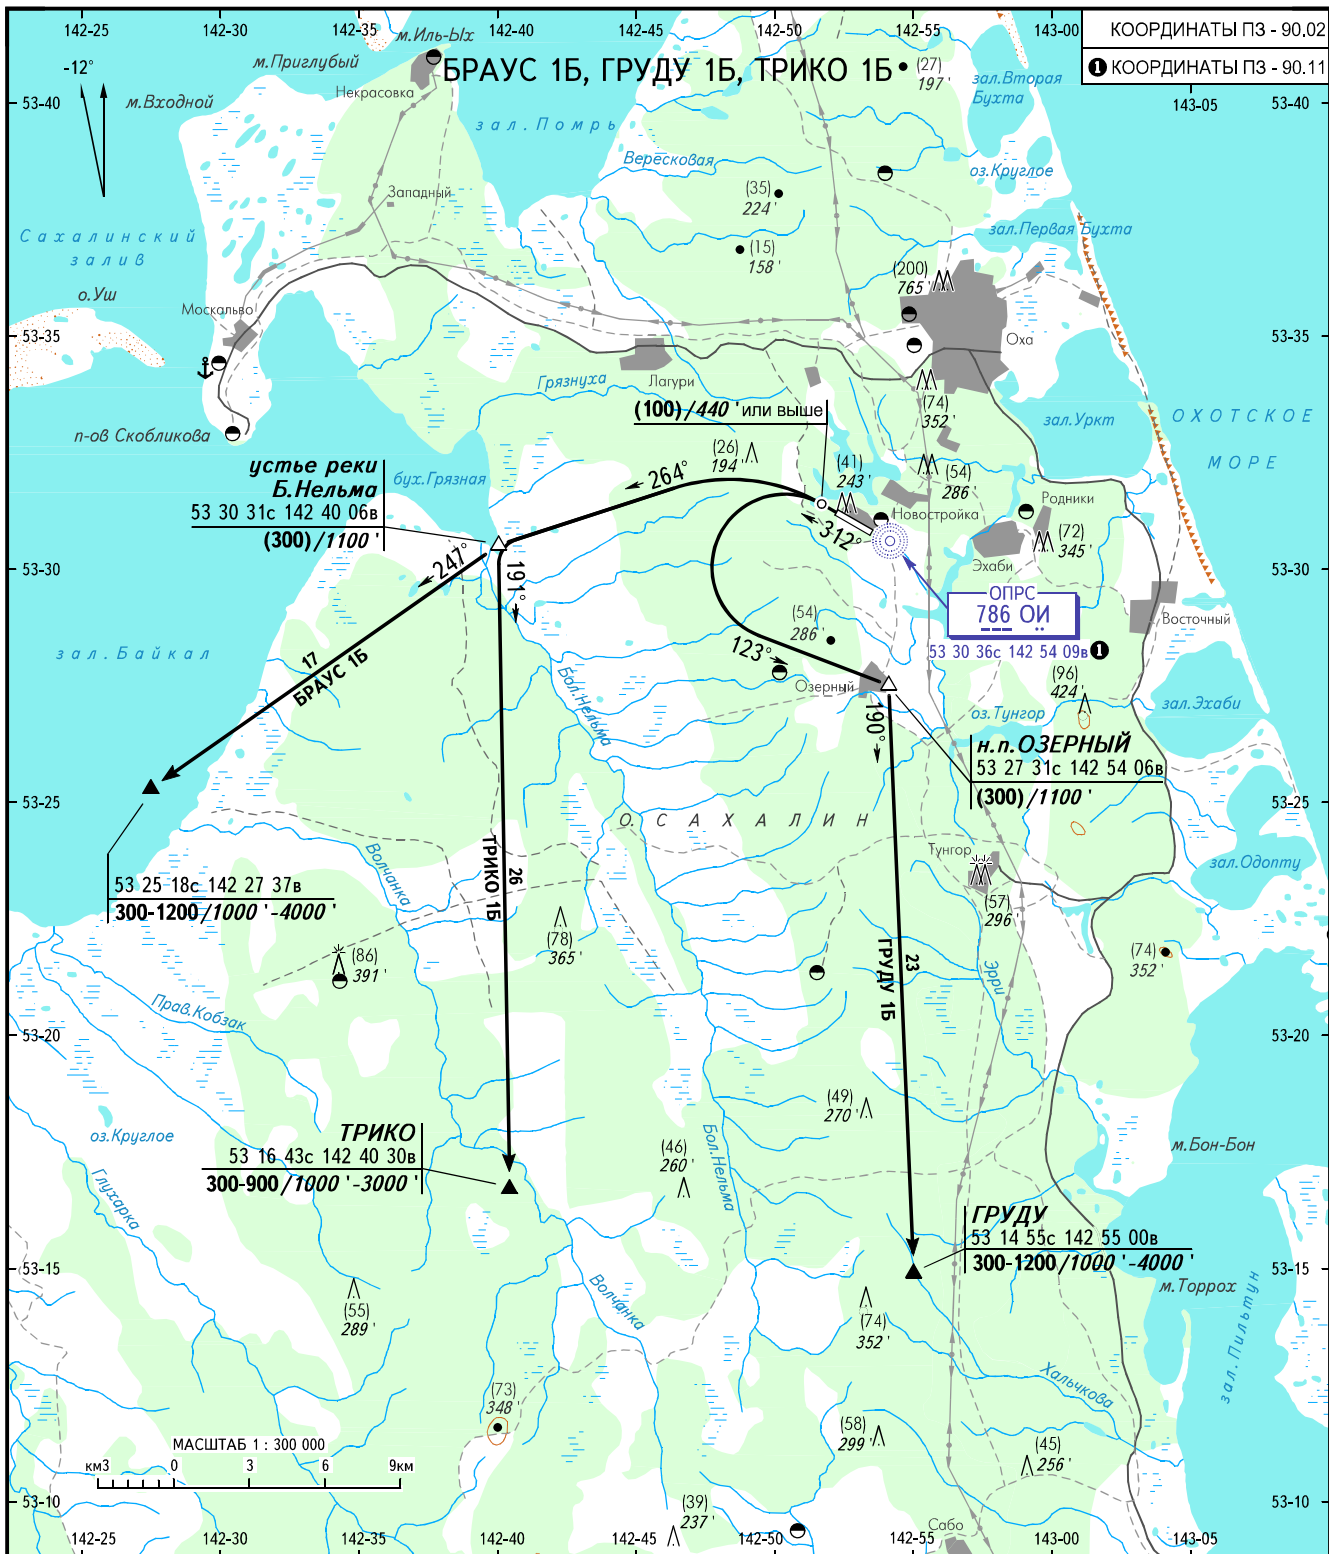

КАРТА СТАНДАРТНОГО ВЫЛЕТА
ПО ПВП

ОХА, РОССИЯ
ОХА (НОВОСТРОЙКА)
ВПП 31

ОХА ВЫШКА 126.000

ПРЕДУПРЕЖДЕНИЯ:

- 30км от КТА рубеж перестановки давления барометрических высотомеров на QNH района.
- Выход осуществлять на высотах, согласованных с органом ОВД.

ПЕЛЕНГИ И НАПРАВЛЕНИЯ МАГНИТНЫЕ
ОТНОСИТЕЛЬНЫЕ ВЫСОТЫ В МЕТРАХ
АБСОЛЮТНЫЕ ВЫСОТЫ В ФУТАХ
ПРЕВЫШЕНИЯ В МЕТРАХ И ФУТАХ
РАССТОЯНИЯ В КИЛОМЕТРАХ