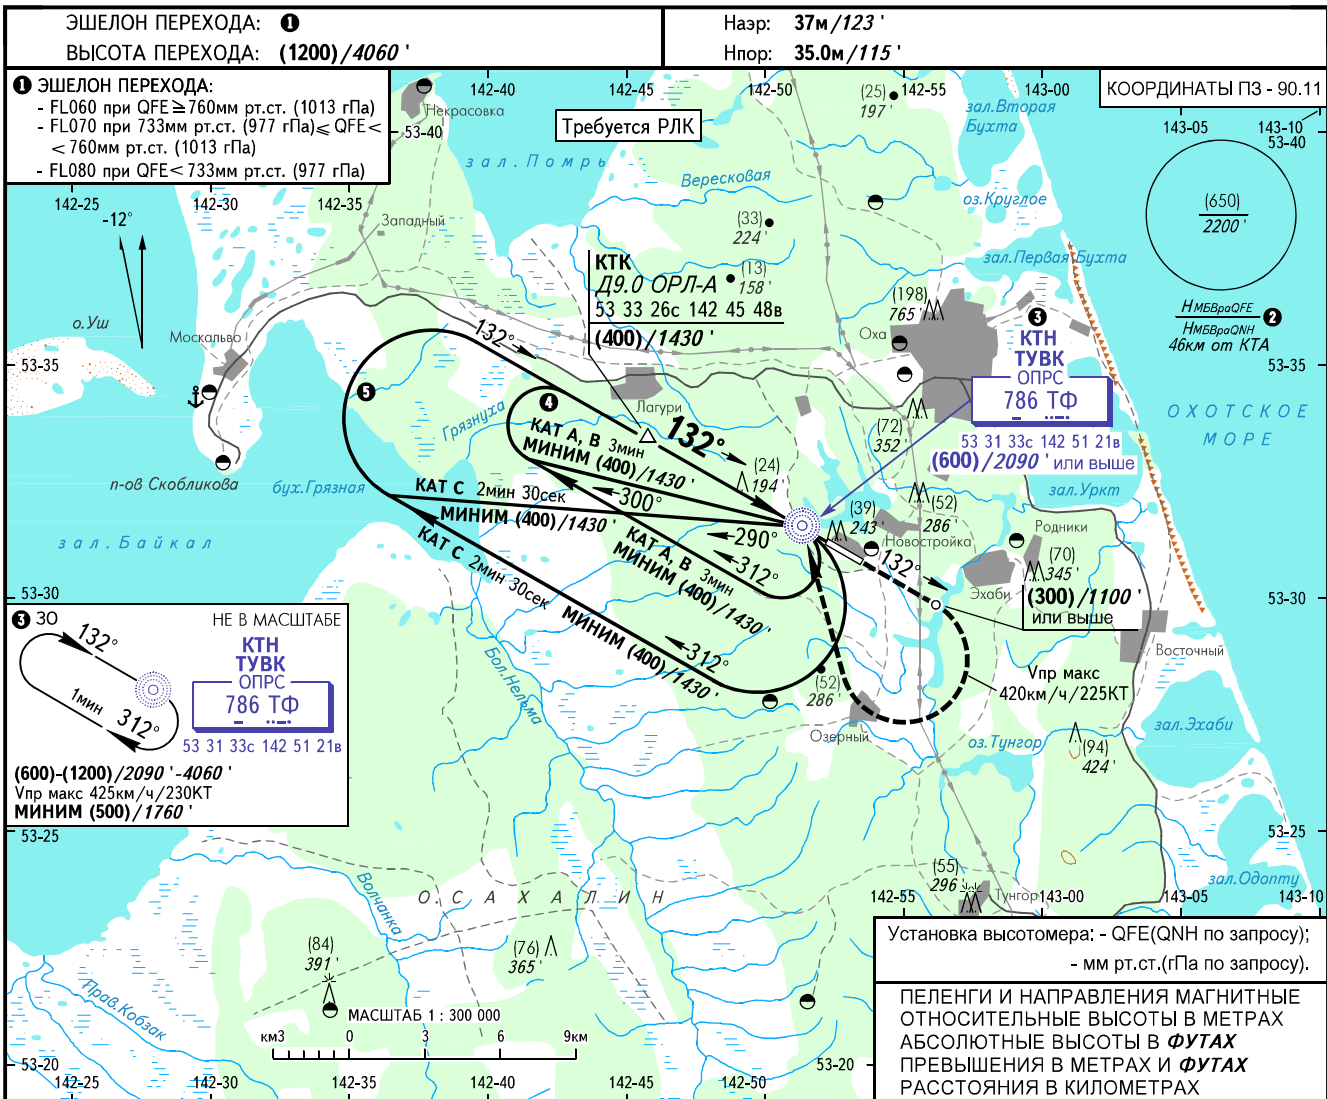

КАРТА ЗАХОДА
НА ПОСАДКУ
ПО ПРИБОРАМ

ОХА ВЫШКА 126.000

ОХА, РОССИЯ
ОХА (НОВОСТРОЙКА)
ОПРС Х ВПП 13

ОСА(Н)	А	В	С			
ЗАХОД С ПРЯМОЙ ОПРС	155 (120)/510'					
ЗАХОД С КРУГА	200 (165)/660'	200 (165)/660'	230 (195)/760'			
Путевая скорость	км/ч 150	180	210	240	270	295
Путевая скорость	kt 81	97	113	130	146	159
Вертик. скорость снижения	м/сек 2.0	2.4	2.7	3.1	3.5	3.9
	фут/мин 386	463	540	617	694	758

ПРЕДУПРЕЖДЕНИЯ:

- Разворот до ТУВК - ЗАПРЕЩЕН.
- ТУВК над ОПРС ТФ. Отсчет времени для определения ТУВК не разрешается.
- КТК определена по ОРЛ-А: Д9.0км.

Для обратных схем ипподром:

- ① Впр макс 260км/ч/140КТ
- ③ Впр макс 445км/ч/240КТ

② НМБвраQFE /НМБвраQNH рассчитана по минимальной температуре воздуха у земли на аэродроме -39.0°С.

Визуальное маневрирование северо-восточнее АД - ЗАПРЕЩЕНО.