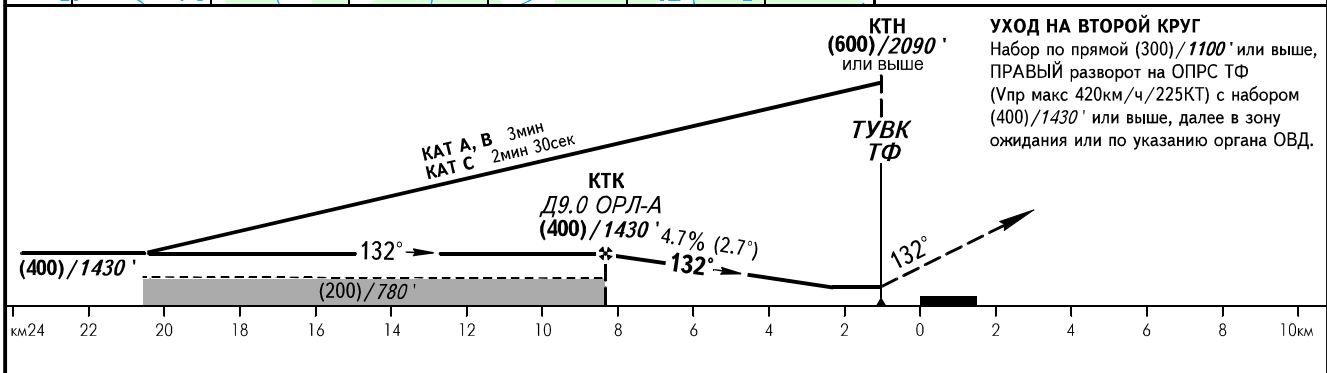

КАРТА ЗАХОДА
НА ПОСАДКУ
ПО ПРИБОРАМ

ОХА ВЫШКА 126.000

ОХА, РОССИЯ
ОХА (НОВОСТРОЙКА)
ОПРС Х ВПП 13

ОСА(Н)	А	В	С			
ЗАХОД С ПРЯМОЙ ОПРС	155 (120)/510'					
ЗАХОД С КРУГА	200 (165)/660'	200 (165)/660'	230 (195)/760'			
Путевая скорость	км/ч 150	180	210	240	270	295
Путевая скорость	kt 81	97	113	130	146	159
Вертик. скорость снижения	м/сек 2.0	2.4	2.7	3.1	3.5	3.9
	фут/мин 386	463	540	617	694	758

ПРЕДУПРЕЖДЕНИЯ:

- Разворот до ТУВК - ЗАПРЕЩЕН.
- ТУВК над ОПРС ТФ. Отсчет времени для определения ТУВК не разрешается.
- КТК определена по ОРЛ-А: Д9.0км.

Для обратных схем ипподром:

- ① Впр макс 260км/ч/140КТ
- ③ Впр макс 445км/ч/240КТ

② НМБвраQFE /НМБвраQNH рассчитана по минимальной температуре воздуха у земли на аэродроме -39.0°С.

Визуальное маневрирование северо-восточнее АД - ЗАПРЕЩЕНО.