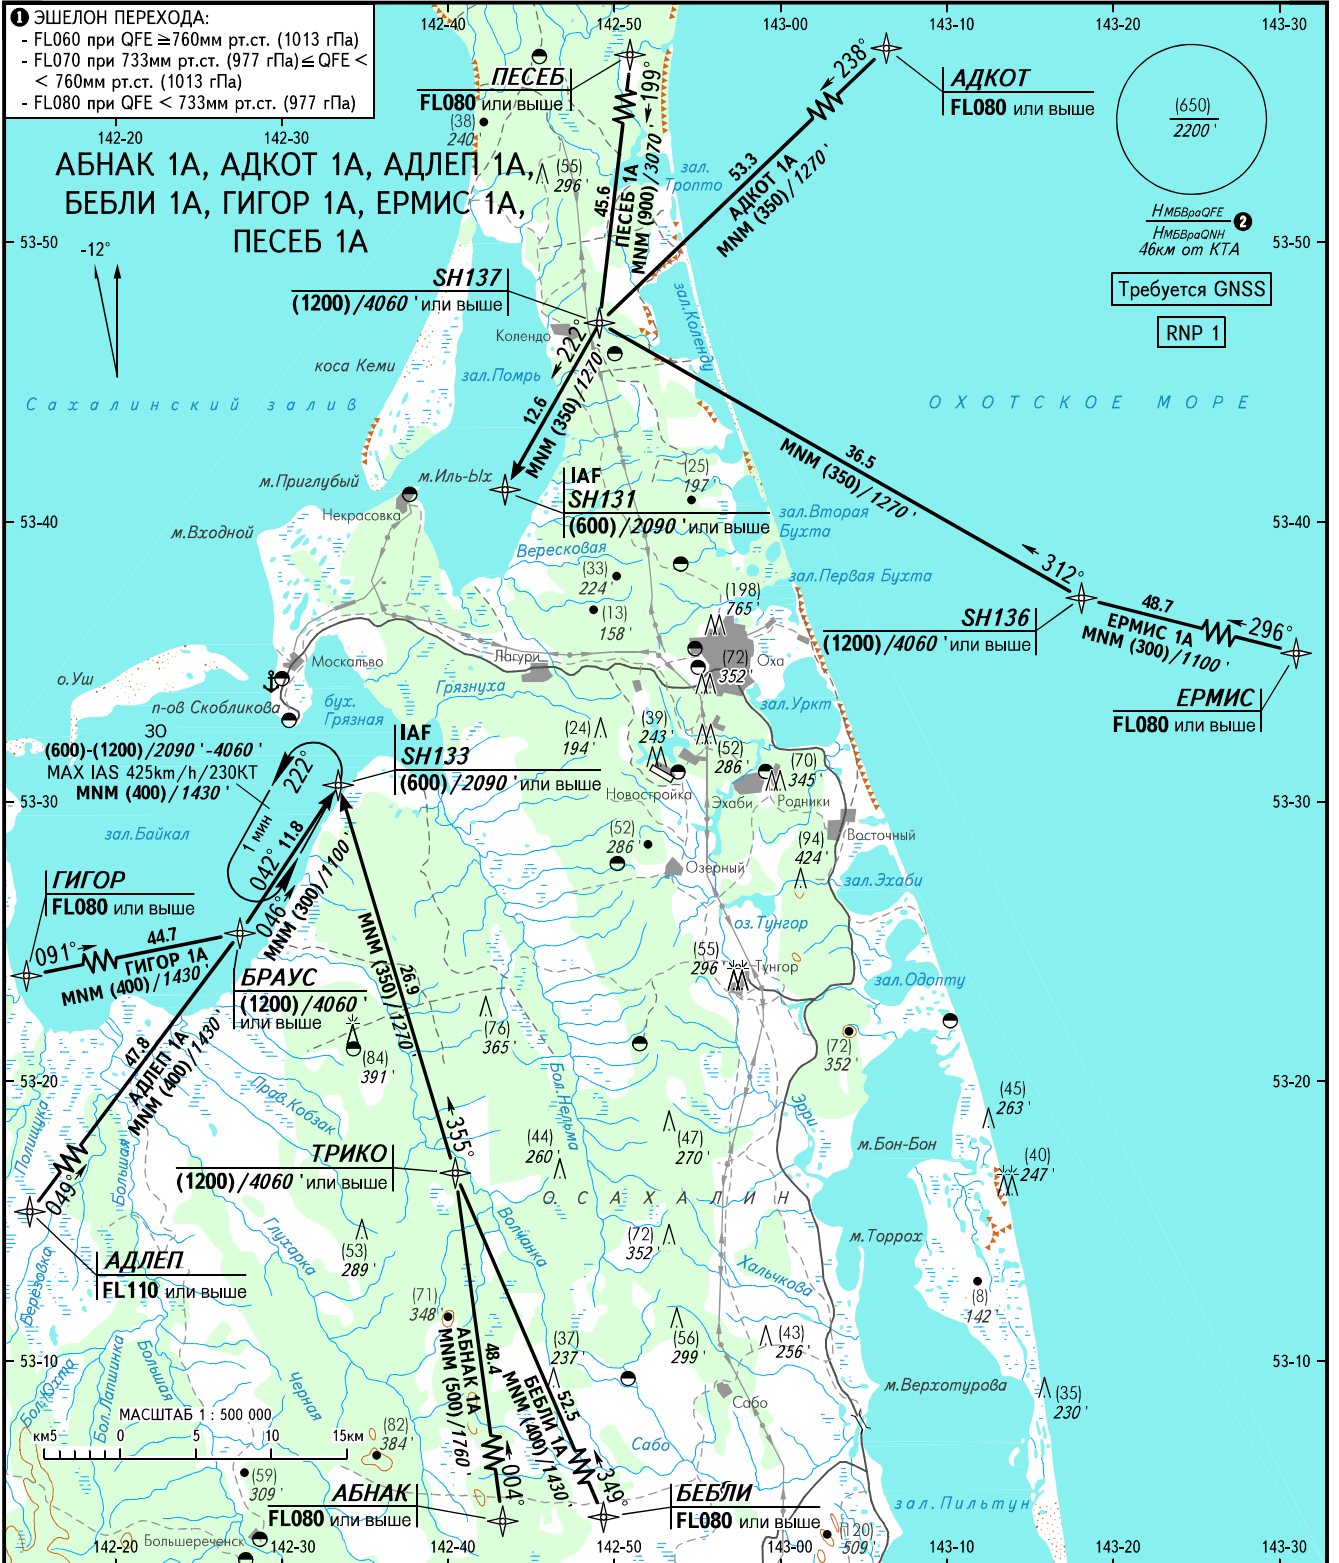

КАРТА СТАНДАРТНОГО ПРИБЫТИЯ
ПО ПРИБОРАМ

ЭШЕЛОН
ПЕРЕХОДА: 1

ОХА, РОССИЯ
ОХА (НОВОСТРОЙКА)
RNP ВПП 13

ОХА ВЫШКА 126.000

2 НМБвраQFE / НМБвраQNH рассчитана по минимальной температуре воздуха у земли на аэродроме -39.0°C.

ПЕЛЕНГИ И НАПРАВЛЕНИЯ МАГНИТНЫЕ
ОТНОСИТЕЛЬНЫЕ ВЫСОТЫ В МЕТРАХ
АБСОЛЮТНЫЕ ВЫСОТЫ В ФУТАХ
ПРЕВЫШЕНИЯ В МЕТРАХ И ФУТАХ
РАССТОЯНИЯ В КИЛОМЕТРАХ